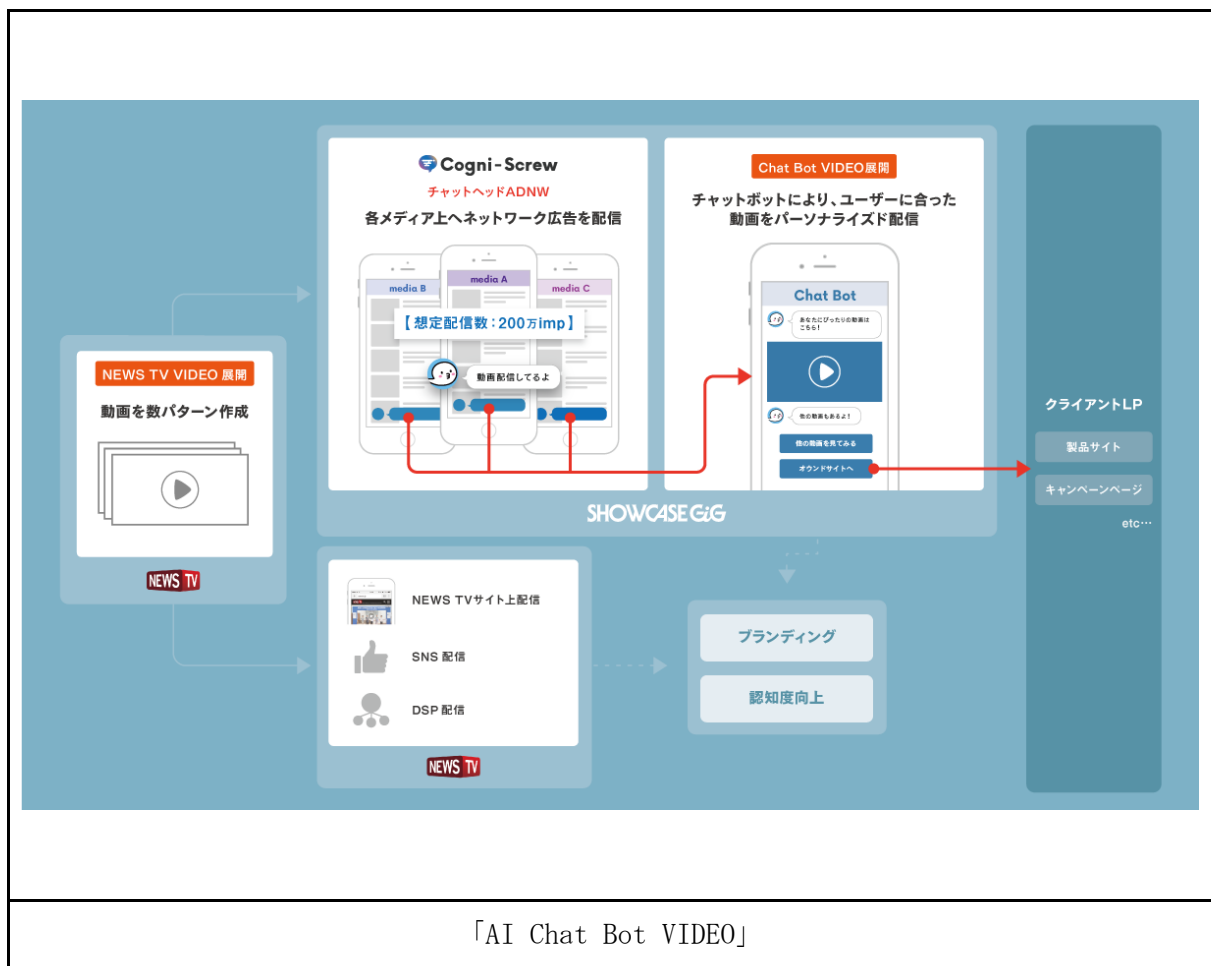

## AIチャットボットを活用し、ビデオリリースを配信できる新サービス 「AI Chat Bot VIDEO」の提供を開始

株式会社NewsTV（東京都港区、代表取締役：杉浦 健太、以下 NewsTV）は、株式会社 Showcase Gig（東京都港区、代表取締役社長：新田 剛史、以下 Showcase Gig）が提供するAIチャットボットを活用した体験型広告配信アドネットワーク「Cogni-Screw（読み：コグニ・スクリュー）」において、自社の動画配信プラットフォーム「NewsTV」（<http://NewsTV.jp/>）と連携し、企業のプロモーションやキャンペーン動画を展開できる新サービス「AI Chat Bot VIDEO」の提供を6月16日より開始いたします。

「Chat Bot VIDEO」は、「Cogni-Screw」によって誘導されたユーザーに対して、チャットボットとのテキストコミュニケーションに加えて、企業のビデオリリース（動画コンテンツ）を配信できるサービスです。

トークUIからはじまるストレスフリーな体験と、AI活用によるパーソナライズな対話により、ユーザーの興味関心を捉えるだけでなく喚起させるほか、見せたいユーザーに見せたいニュースコンテンツ（ビデオリリース）を配信できるため、マーケティング効果の最大化を期待できます。

#### ■Cogni-Screw

AIチャットボットを活用した体験型広告を配信できるアドネットワーク。ユーザーは、様々なブランドのAIチャットボットを体感でき、エンターテインメント情報を提供するメディア「rooVeR（読み：ルーバー）」（Showcase Gig及び株式会社セガゲームスが共同運営）を始めとして15媒体にて展開中。（2017年6月現在）

※「Cogni-Screw」の広告配信には、ゴールドスポットメディアの「.JP3」の技術を活用。